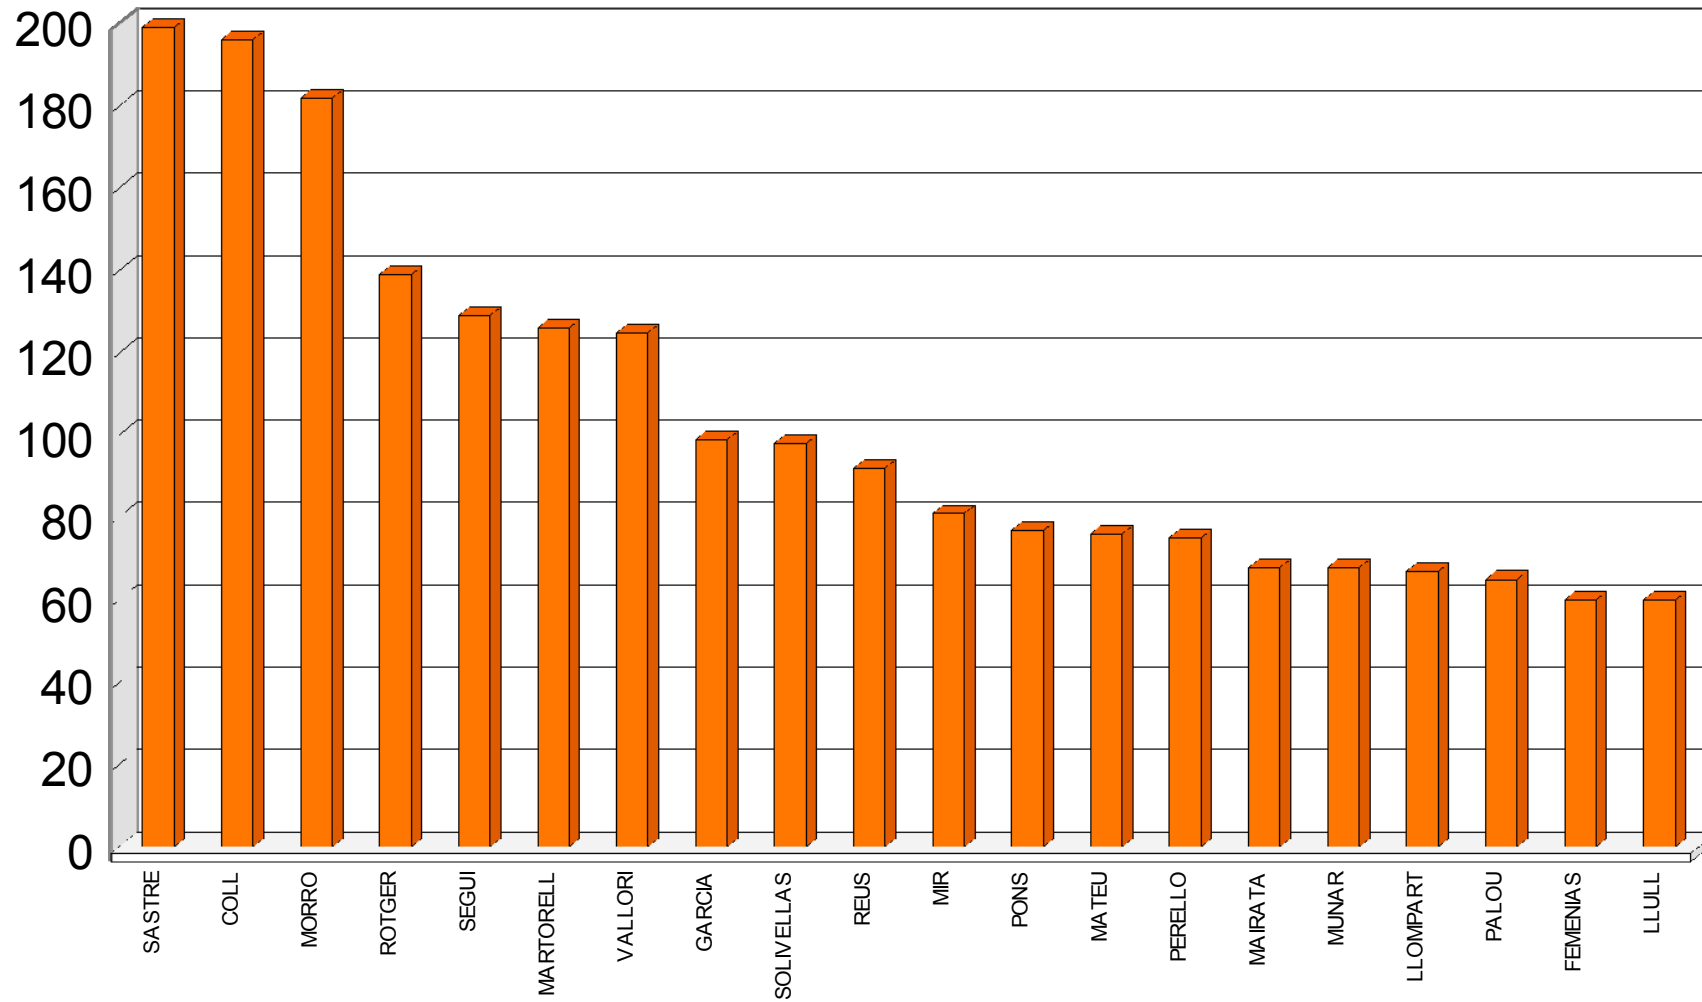

Dades a 01 de gener de 2010

HABITANTS ESTRANGERS PER POBLES

2009 2010

LES NACIONALITATS ESTRANGERES AMB MÉS REPRESENTACIÓ EN EL MUNICIPI

ELS LLINATGES MÉS COMUNS EN EL MUNICIPI DE SELVA

PIRÀMIDE D'EDAT DEL MUNICIPI