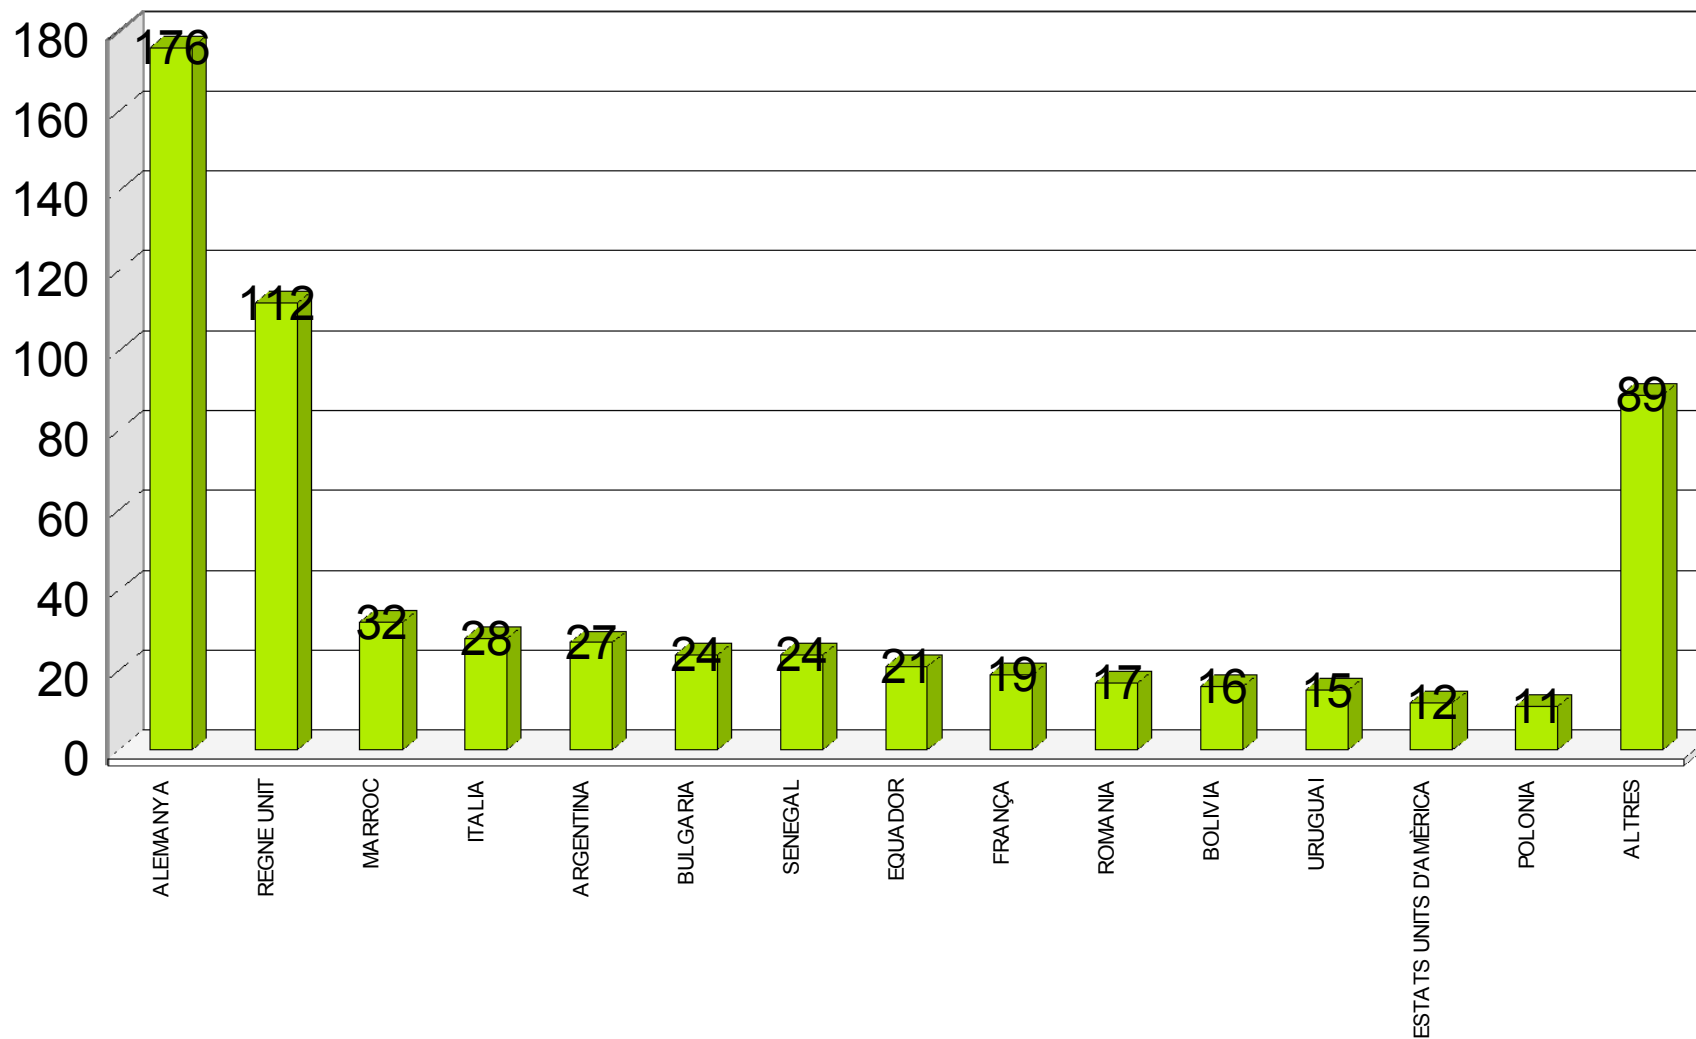

Dades a 01 de gener de 2010

HABITANTS ESTRANGERS PER POBLES

2009 2010

LES NACIONALITATS ESTRANGERES AMB MÉS REPRESENTACIÓ EN EL MUNICIPI

ELS LLINATGES MÉS COMUNS EN EL MUNICIPI DE SELVA

PIRÀMIDE D'EDAT DEL MUNICIPI