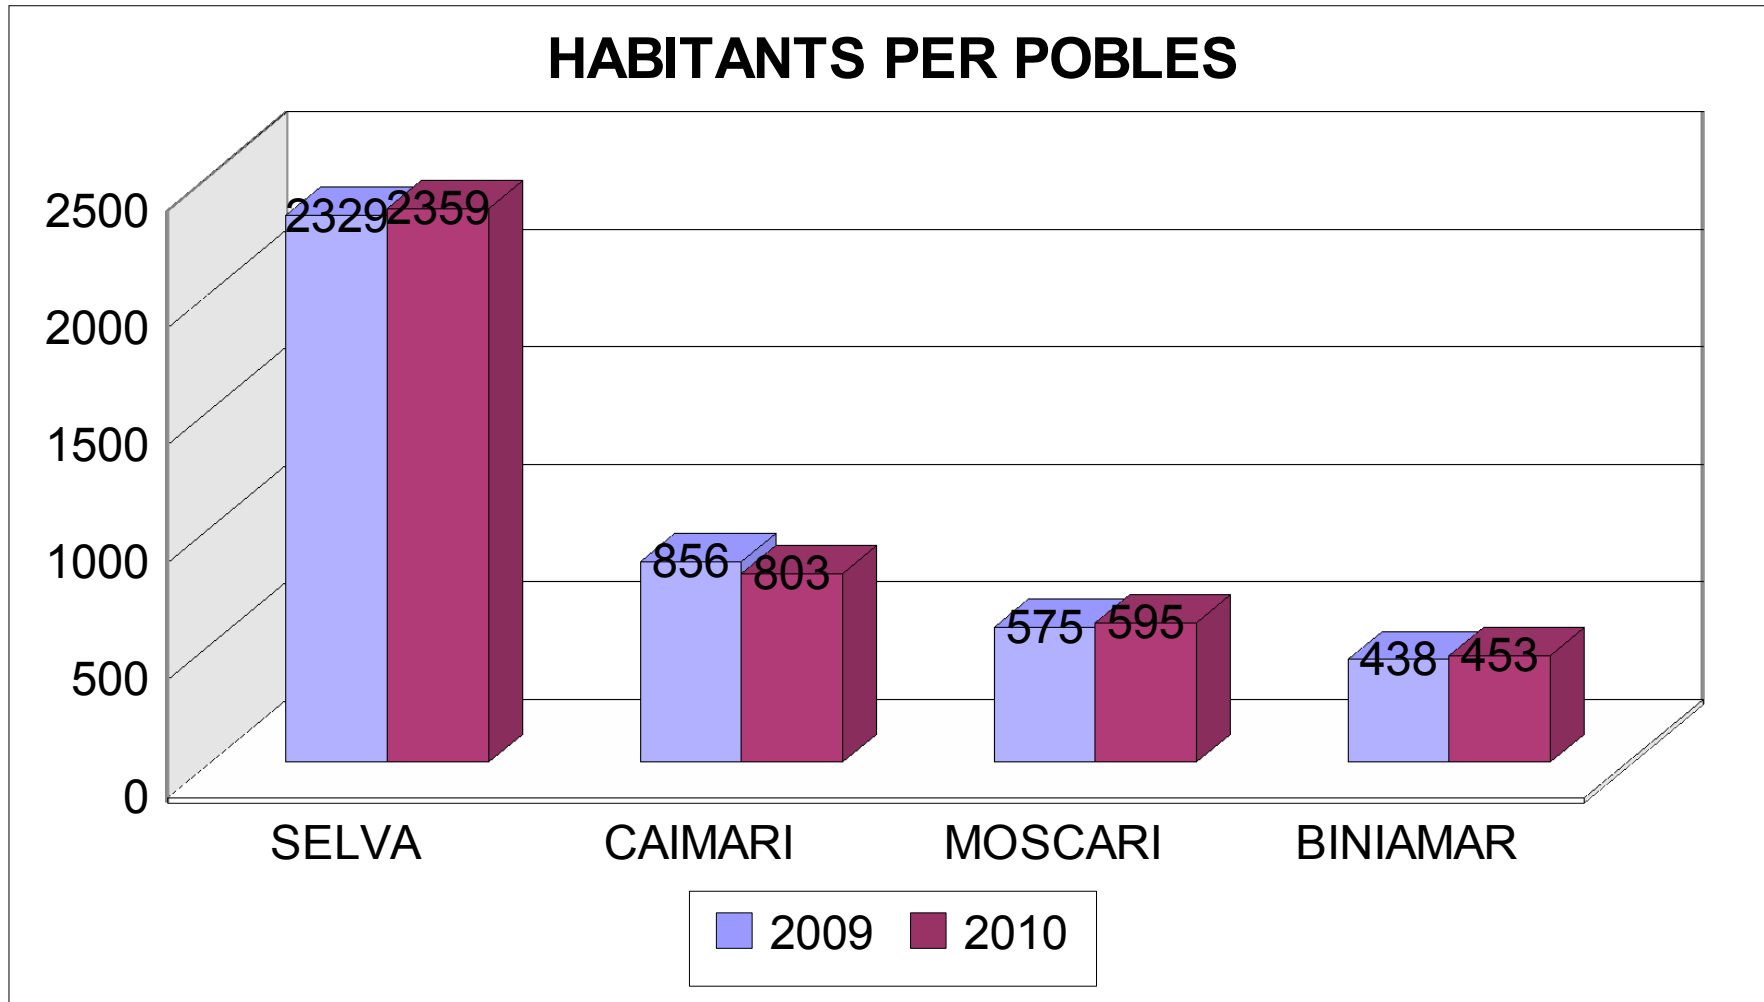

Dades a 01 de gener de 2010

HABITANTS ESTRANGERS PER POBLES

2009 2010

LES NACIONALITATS ESTRANGERES AMB MÉS REPRESENTACIÓ EN EL MUNICIPI

ELS LLINATGES MÉS COMUNS EN EL MUNICIPI DE SELVA

PIRÀMIDE D'EDAT DEL MUNICIPI