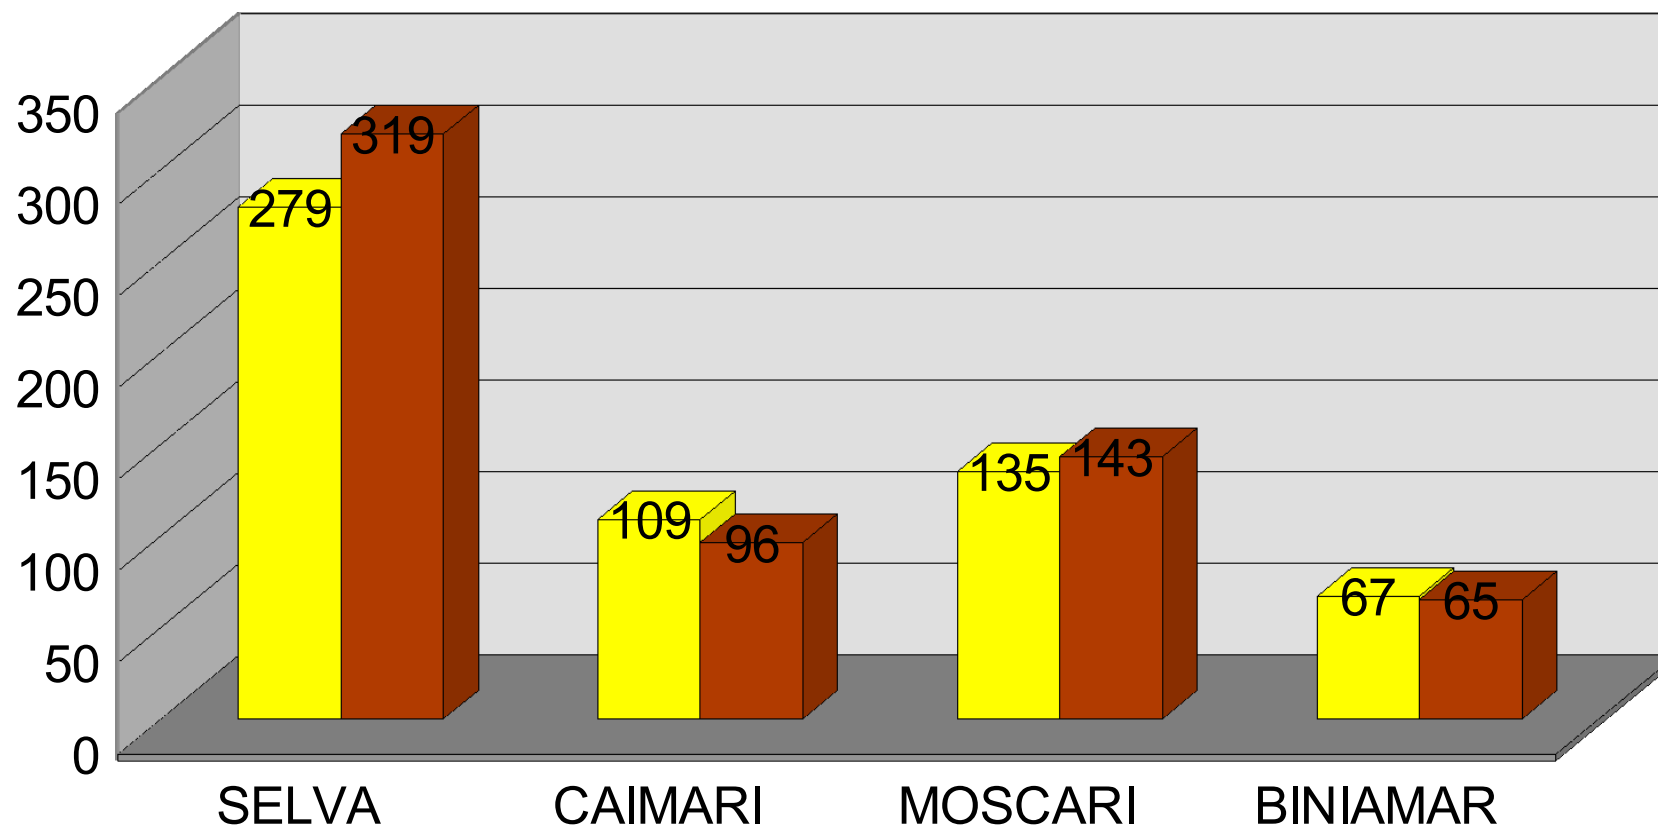

Dades a 01 de gener de 2010

HABITANTS ESTRANGERS PER POBLES

2009 2010

LES NACIONALITATS ESTRANGERES AMB MÉS REPRESENTACIÓ EN EL MUNICIPI

ELS LLINATGES MÉS COMUNS EN EL MUNICIPI DE SELVA

PIRÀMIDE D'EDAT DEL MUNICIPI